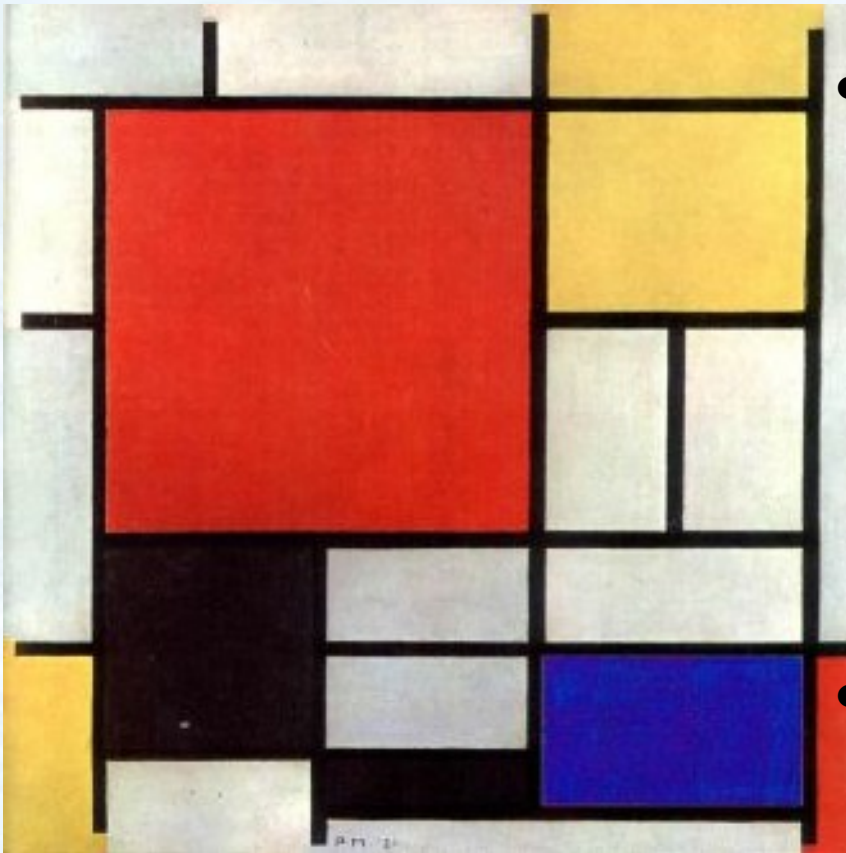

Neoplastismi

- Eemil Laitala
- Taidelinja
- Rakro 2009-2010

Neoplastismi

- Hollantilainen taidesuuntaus v. 1917
- Teoria Piet Mondrian
- Keskeistä suorat mustat viivat ja puhtaat geometriset, abstraktit kuviot, väreinä punainen, keltainen, sininen ja valkoinen.
- Kuuluisin taiteilija Piet Mondrian

Neoplastismi-tuoli

- Tuolin maalamisideana neoplastismi.
- Idea tuoliin Piet Mondrianin taulusta
- Väreinä akryy livärit.
- Tuoli on päällystetty lakalla.

Matto

- Suoria raitoja neoplastismin mukaan.
- Muokattu sisutukseen sopivat värit ja kuviot
- Väreinä tumman ruskea, harmaa ja valkoinen